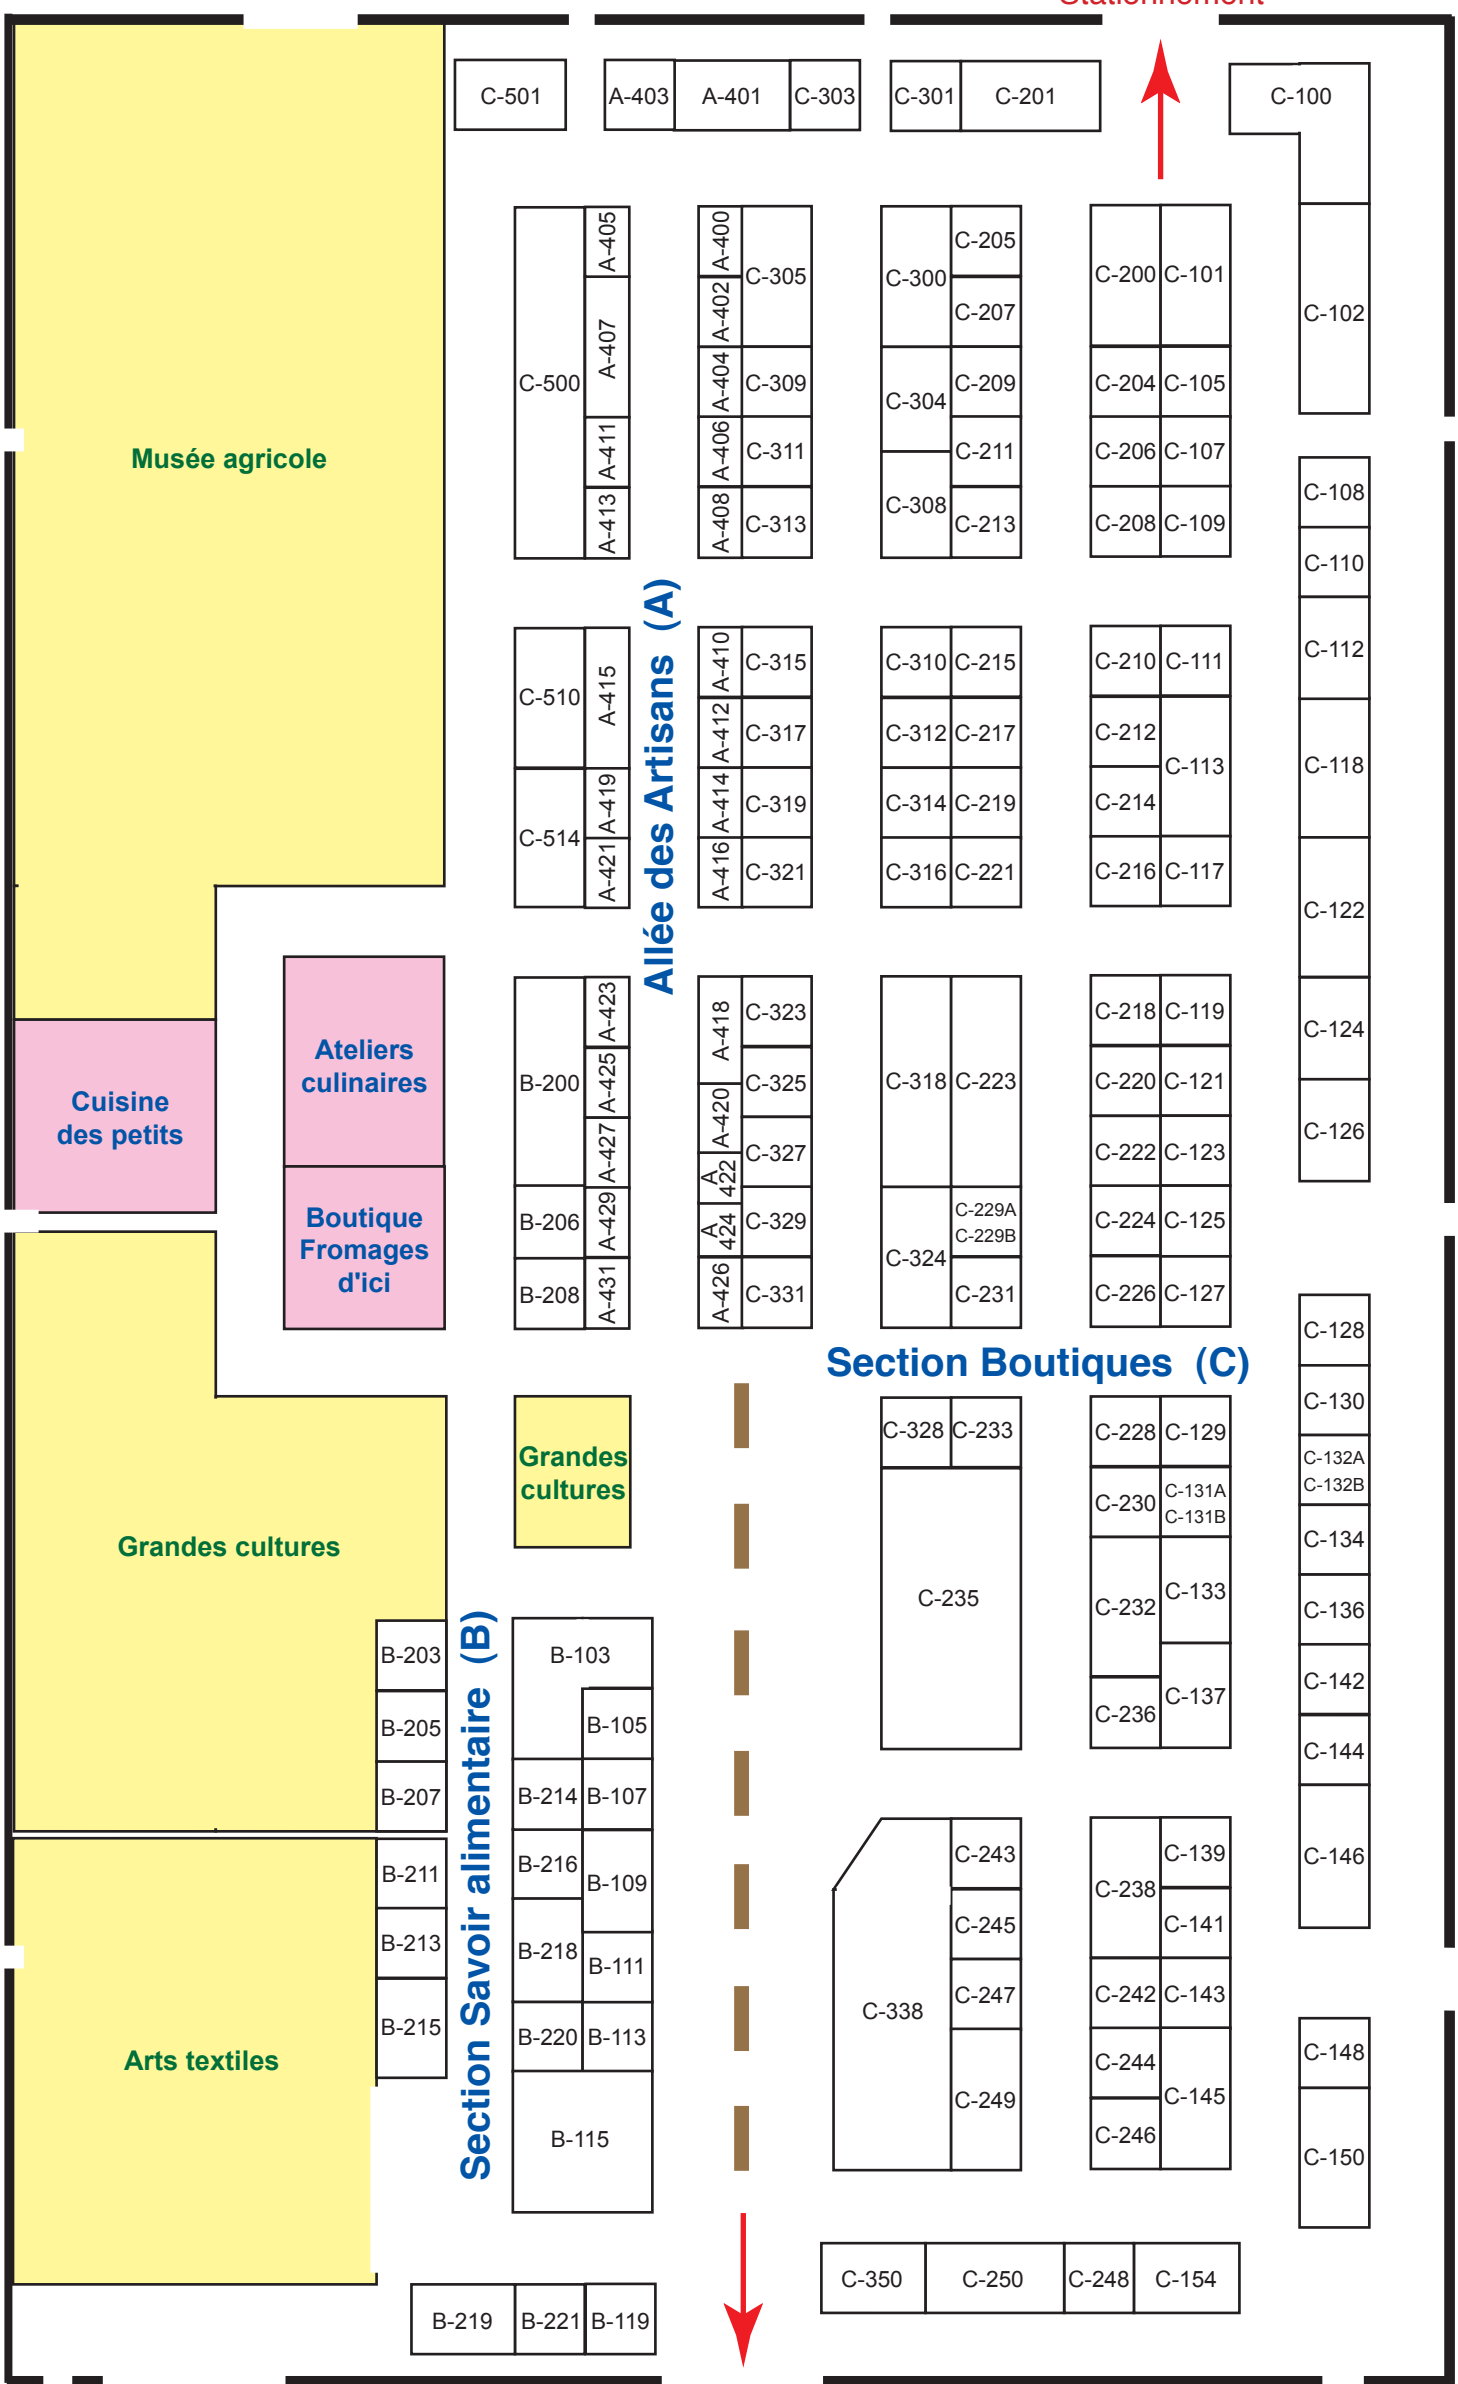

- C-100 Bain Réno
- C-101 5e Dimension International
- C-102 Khaled Akliil
- C-105 Bijoux Acier Inox Philip Ross
- C-107 Fondation Ataxie
- C-108 Greenbrite
- C-109 T-Zone Québec
- C-110 Groupe Investors
- C-111 Alcoolistes Anonymes du Québec
- C-113 Association des Fermiers Chrétiens du Canada
- C-117 Traimex Import Export
- C-118 North American White Smile
- C-119 Simply Soap Compagny
- C-121 Publications Du Graal
- C-122 Jeunesse Global Pascal Baril
- C-123 R & R Bamboo
- C-124 Mode Magicut
- C-125 EAES
- C-126 Vintsini
- C-127 Entreprises R.F.
- C-128 Entreprises R.F.
- C-129 Boutique Patriote
- C-130 Century 21 Platine
- C-131-A I Drone Montréal
- C-131-B Services d'Entretien VALPRO
- C-132-A Mary Kay Cosmétiques Diane Poulin
- C-132-B ThermoFlow J.M. Roy
- C-133 Art of Rice
- C-134 Feng Shui Nancy Ling
- C-136 PartyLite
- C-137 Isolation Grenier & Fils
- C-139 Tocara
- C-141 Dunia Canada
- C-142 Vapedépot
- C-143 Importations Geocan
- C-144 École Sécurité Nautique du Québec
- C-145 Artisanat Exclusif Juanitos
- C-146 En un Clinc d'Oeil
- C-148 Option Évasion Vacance
- C-150 Confort Excellflex
- C-154 D&D Home Art
- C-200 Générac
- C-201 Bébé-Rama
- C-205 Béton E.P.
- C-207 Librairie Luminiance
- C-208 Bonbons Mignons
- C-209 Industrielle Alliance Beloeil
- C-210 Héloïse Laboratoire
- C-211 Silo Grange Expert
- C-212 Gelmoment Valérie Bordeleau
- C-213 T-Zone Québec
- C-214 Scentsy
- C-215 Tupperware
- C-216 Entreprises R.F.
- C-217 O'Dflecteur
- C-218 Docteur Détroit
- C-219 Peigne Brésilien
- C-220 Editions Les Messagers des Étoiles
- C-221 Entreprises R.F.
- C-222 Pollution Zéro
- C-224 ClimaXion
- C-226 Entreprises R.F.
- C-228 Multi-Vag
- C-229-A O2 Globale Énergie
- C-229-B Groupe IDLED
- C-230 Fédération Interprofessionnelle de la Santé du Québec

- C-100 Bain Réno
- C-101 5e Dimension International
- C-102 Khaled Akliil
- C-105 Bijoux Acier Inox Philip Ross
- C-107 Fondation Ataxie
- C-108 Greenbrite
- C-109 T-Zone Québec
- C-110 Groupe Investors
- C-111 Alcoolistes Anonymes du Québec
- C-113 Association des Fermiers Chrétiens du Canada
- C-117 Traimex Import Export
- C-118 North American White Smile
- C-119 Simply Soap Compagny
- C-121 Publications Du Graal
- C-122 Jeunesse Global Pascal Baril
- C-123 R & R Bamboo
- C-124 Mode Magicut
- C-125 EAES
- C-126 Vintsini
- C-127 Entreprises R.F.
- C-128 Entreprises R.F.
- C-129 Boutique Patriote
- C-130 Century 21 Platine
- C-131-A I Drone Montréal
- C-131-B Services d'Entretien VALPRO
- C-132-A Mary Kay Cosmétiques Diane Poulin
- C-132-B ThermoFlow J.M. Roy
- C-133 Art of Rice
- C-134 Feng Shui Nancy Ling
- C-136 PartyLite
- C-137 Isolation Grenier & Fils
- C-139 Tocara
- C-141 Dunia Canada
- C-142 Vapedépot
- C-143 Importations Geocan
- C-144 École Sécurité Nautique du Québec
- C-145 Artisanat Exclusif Juanitos
- C-146 En un Clinc d'Oeil
- C-148 Option Évasion Vacance
- C-150 Confort Excellflex
- C-154 D&D Home Art
- C-200 Générac
- C-201 Bébé-Rama
- C-205 Béton E.P.
- C-207 Librairie Luminiance
- C-208 Bonbons Mignons
- C-209 Industrielle Alliance Beloeil
- C-210 Héloïse Laboratoire
- C-211 Silo Grange Expert
- C-212 Gelmoment Valérie Bordeleau
- C-213 T-Zone Québec
- C-214 Scentsy
- C-215 Tupperware
- C-216 Entreprises R.F.
- C-217 O'Dflecteur
- C-218 Docteur Détroit
- C-219 Peigne Brésilien
- C-220 Editions Les Messagers des Étoiles
- C-221 Entreprises R.F.
- C-222 Pollution Zéro
- C-224 ClimaXion
- C-226 Entreprises R.F.
- C-228 Multi-Vag
- C-229-A O2 Globale Énergie
- C-229-B Groupe IDLED
- C-230 Fédération Interprofessionnelle de la Santé du Québec

- C-231 Distributions Arômes d'Espagne
- C-232 Olivia
- C-233 CAA Québec
- C-235 Ultrassage
- C-236 Ecodetox
- C-238 Club Privilège Mont-Tremblant
- C-242 Produits Younique Pascale Nadeau
- C-243 Massage sur Chaise
- C-244 Jesco
- C-245 Assemblée de Yeshou'a Bèn Élohîm
- C-246 Créations Rustik
- C-247 Québec Loisirs
- C-248 Sac a Mains Gaétan Ouellette
- C-249 T-Zone Québec
- C-250 Toute Vitesse
- C-300 Infinieau
- C-301 CLT Diffusion
- C-303 Pierre Desjardins Romancier
- C-304 Atis Portes et Fenêtres
- C-305 Entreprises R.F.
- C-308 Titanium Exclusive
- C-309 Boutique Mode Art

- C-310 Aromas Natureles
- C-311 Tatouage Extrême
- C-312 Zip Moi Sacs et Sacoches
- C-313 Sedna International
- C-314 Mousse Artistique
- C-315 Styl Afrique Coop
- C-316 Fifth Avenue Collection
- C-317 Proprio Direct
- C-319 Journal de Montréal
- C-321 Boutique Image
- C-323 Cosmittly Canada
- C-324 Riendeau Sports
- C-325 Importation le Tigre
- C-327 Impression Mirage
- C-328 Office National de l'Énergie
- C-329 Oceans Sales
- C-331 Bertin Bélanger Photographe
- C-338 Stonehenge Toitures Métalliques
- C-350 Vitrerie Vitrotec
- C-500 Vérandas MKL
- C-501 Concept Nu2
- C-510 Télékit

Manèges

Guichet automatique