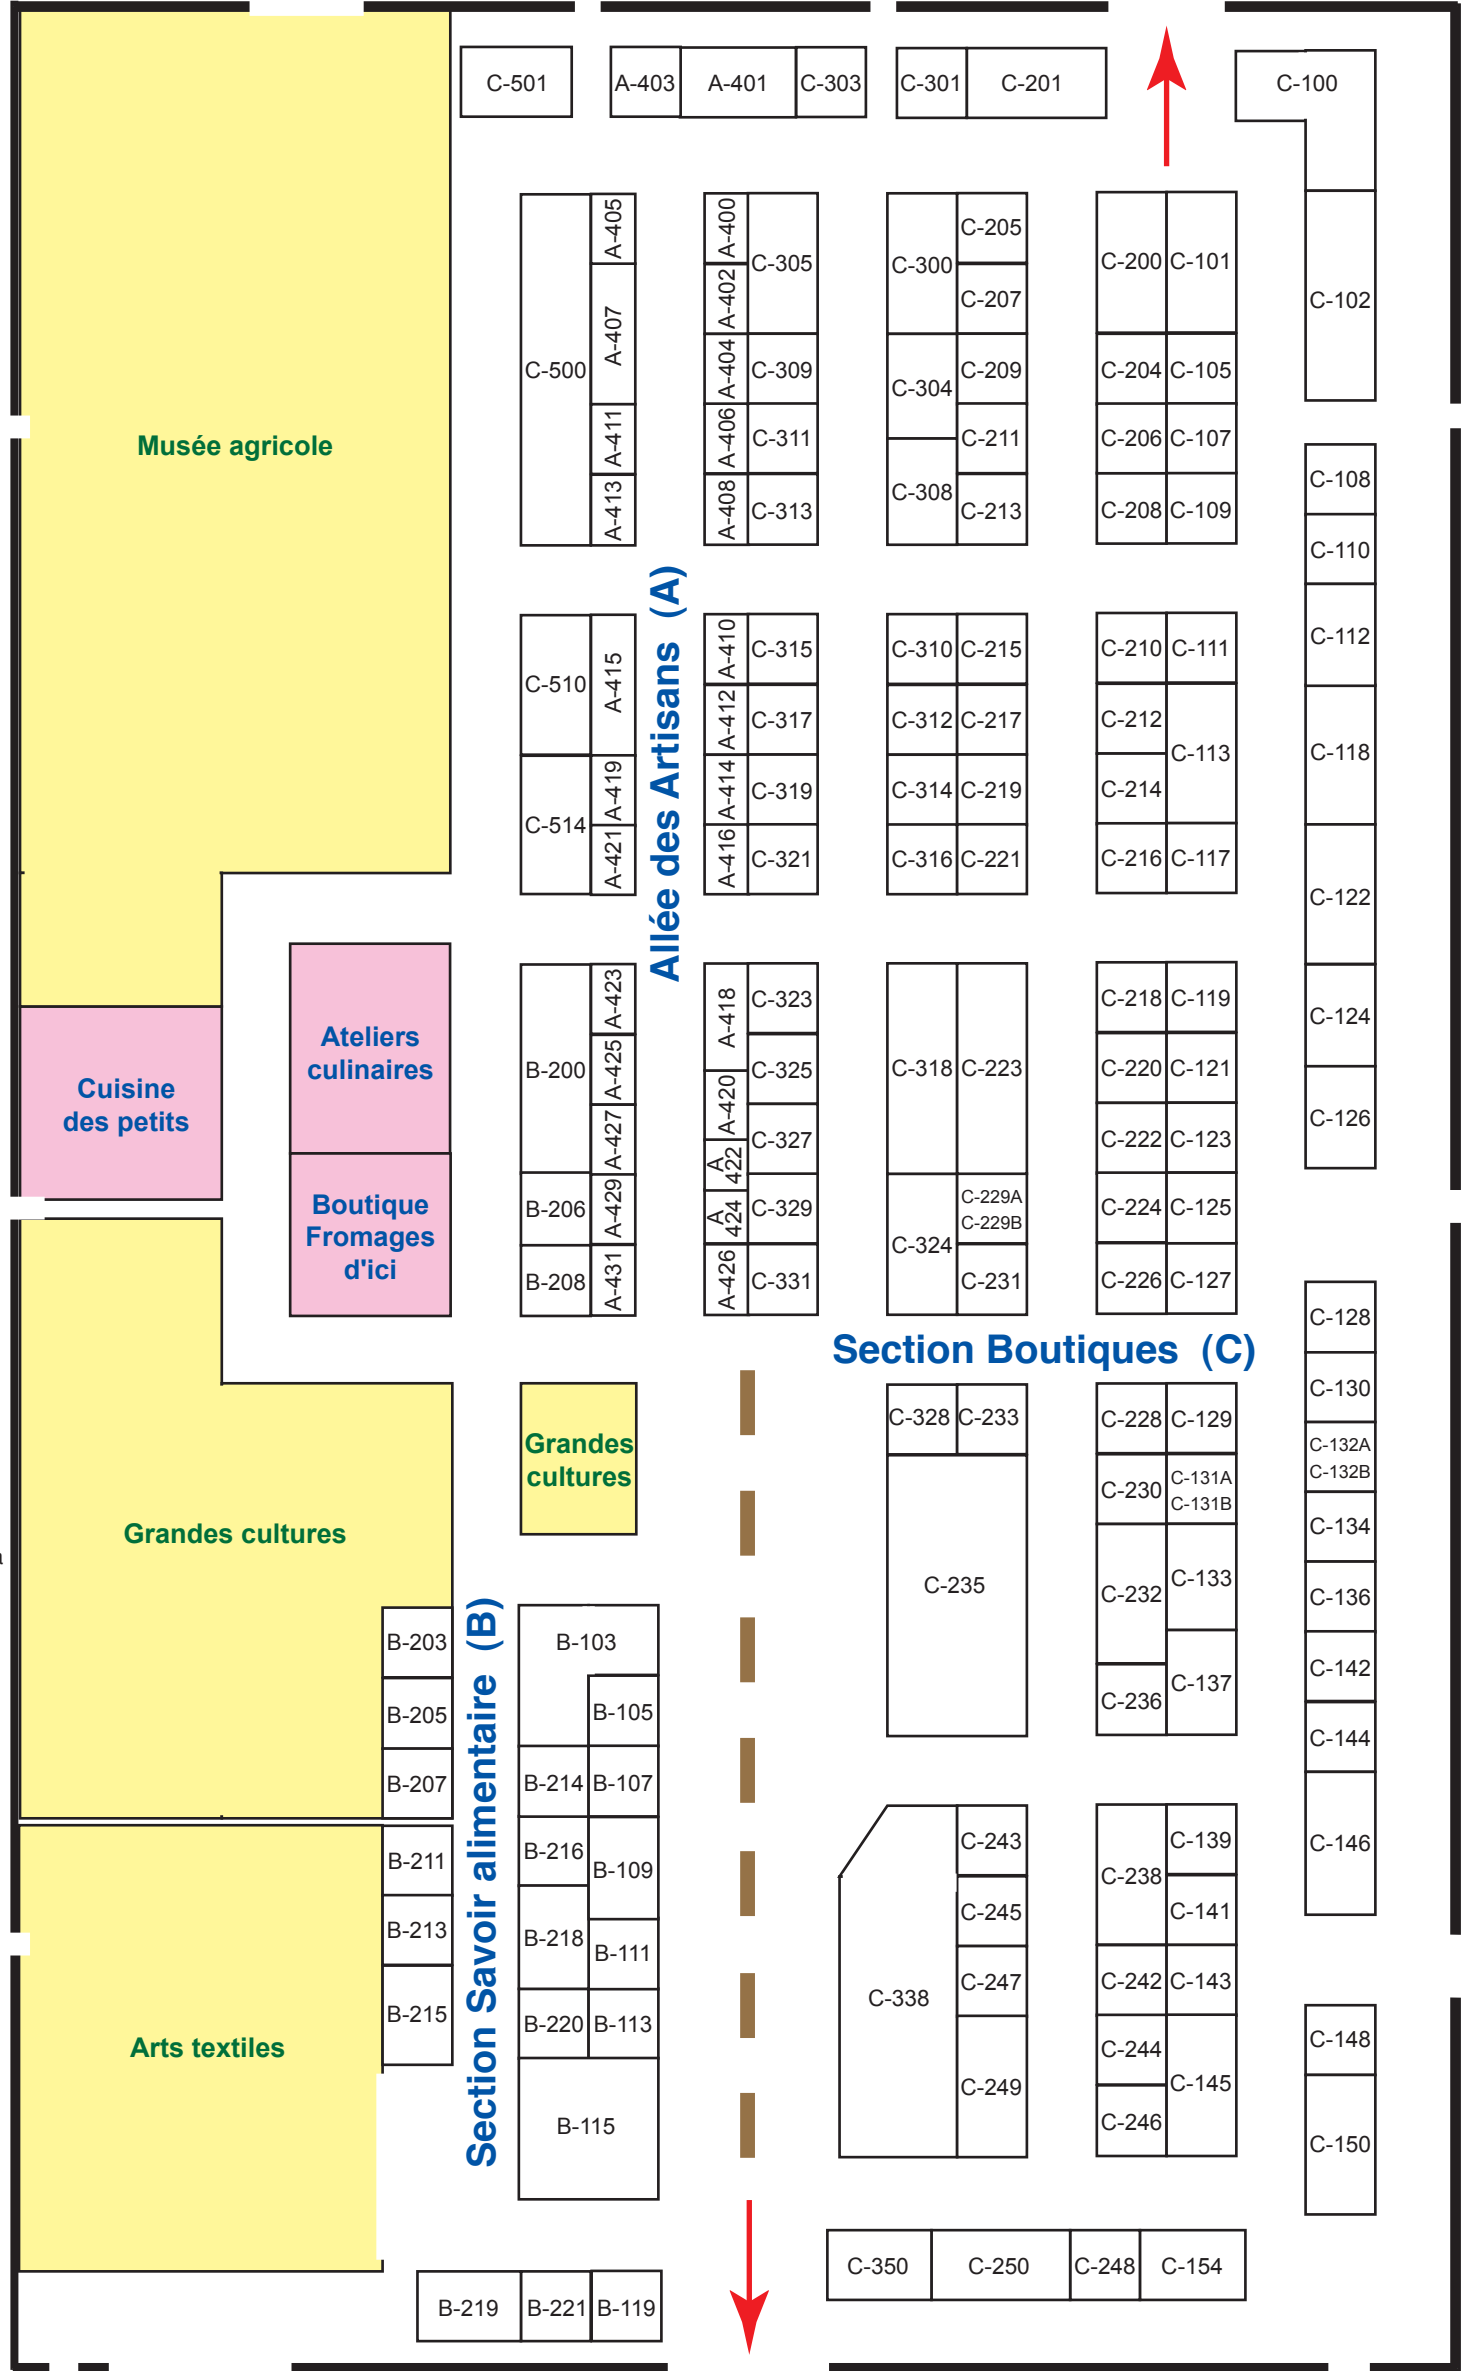

- C-100 Bain Réno
- C-101 5e Dimension International
- C-102 Khaled Akliil
- C-105 Bijoux Acier Inox Philip Ross
- C-107 Fondation Ataxie
- C-108 Greenbrite
- C-109 T-Zone Québec
- C-110 Groupe Investors
- C-111 Alcoolistes Anonymes du Québec
- C-113 Association des Fermiers Chrétiens du Canada
- C-117 Traimex Import Export
- C-118 North American White Smile
- C-119 Simply Soap Compagny
- C-121 Publications Du Graal
- C-122 Jeunesse Global Pascal Baril
- C-123 R & R Bamboo
- C-124 Mode Magicut
- C-125 EAES
- C-126 Vintsini
- C-127 Entreprises R.F.
- C-128 Entreprises R.F.
- C-129 Boutique Patriote
- C-130 Century 21 Platine
- C-131-A I Drone Montréal
- C-131-B Services d'Entretien VALPRO
- C-132-A Mary Kay Cosmétiques Diane Poulin
- C-132-B ThermoFlow J.M. Roy
- C-133 Art of Rice
- C-134 Feng Shui Nancy Ling
- C-136 PartyLite
- C-137 Isolation Grenier & Fils
- C-139 Tocara
- C-141 Dunia Canada
- C-142 Vapedépot
- C-143 Importations Geocan
- C-144 École Sécurité Nautique du Québec
- C-145 Artisanat Exclusif Juanitos
- C-146 En un Clinc d'Oeil
- C-148 Option Évasion Vacance
- C-150 Confort Excellflex
- C-154 D&D Home Art
- C-200 Générac
- C-201 Bébé-Rama
- C-205 Béton E.P.
- C-207 Librairie Luminiance
- C-208 Bonbons Mignons
- C-209 Industrielle Alliance Beloeil
- C-210 Héloïse Laboratoire
- C-211 Silo Grange Expert
- C-212 Gelmoment Valérie Bordeleau
- C-213 T-Zone Québec
- C-214 Scentsy
- C-215 Tupperware
- C-216 Entreprises R.F.
- C-217 O'Dflecteur
- C-218 Docteur Détroit
- C-219 Peigne Brésilien
- C-220 Editions Les Messagers des Étoiles
- C-221 Entreprises R.F.
- C-222 Pollution Zéro
- C-224 ClimaXion
- C-226 Entreprises R.F.
- C-228 Multi-Vag
- C-229-A O2 Globale Énergie
- C-229-B Groupe IDLED
- C-230 Fédération Interprofessionnelle de la Santé du Québec
- TRAC Montérégie

- C-231 Distributions Arômes d'Espagne
- C-232 Olivia
- C-233 CAA Québec
- C-235 Ultrassage
- C-236 Ecodetox
- C-238 Club Privilège Mont-Tremblant
- C-242 Produits Younique Pascale Nadeau
- C-243 Massage sur Chaise
- C-244 Jesco
- C-245 Assemblée de Yeshou'a Bèn Élohîm
- C-246 Créations Rustik
- C-247 Québec Loisirs
- C-248 Sac a Mains Gaétan Ouellette
- C-249 T-Zone Québec
- C-250 Toute Vitesse
- C-300 Infinieau
- C-301 CLT Diffusion
- C-303 Pierre Desjardins Romancier
- C-304 Atis Portes et Fenêtres
- C-305 Entreprises R.F.
- C-308 Titanium Exclusive
- C-309 Boutique Mode Art

- C-310 Aromas Natureles
- C-311 Tatouage Extrême
- C-312 Zip Moi Sacs et Sacoches
- C-313 Sedna International
- C-314 Mousse Artistique
- C-315 Styl Afrique Coop
- C-316 Fifth Avenue Collection
- C-317 Proprio Direct
- C-319 Journal de Montréal
- C-321 Boutique Image
- C-323 Cosmitty Canada
- C-324 Riendeau Sports
- C-325 Importation le Tigre
- C-327 Impression Mirage
- C-328 Office National de l'Énergie
- C-329 Oceans Sales
- C-331 Bertin Bélanger Photographe
- C-338 Stonehenge Toitures Métalliques
- C-350 Vitrierie Vitrotec
- C-500 Vérandas MKL
- C-501 Concept Nu2
- C-510 Télékit