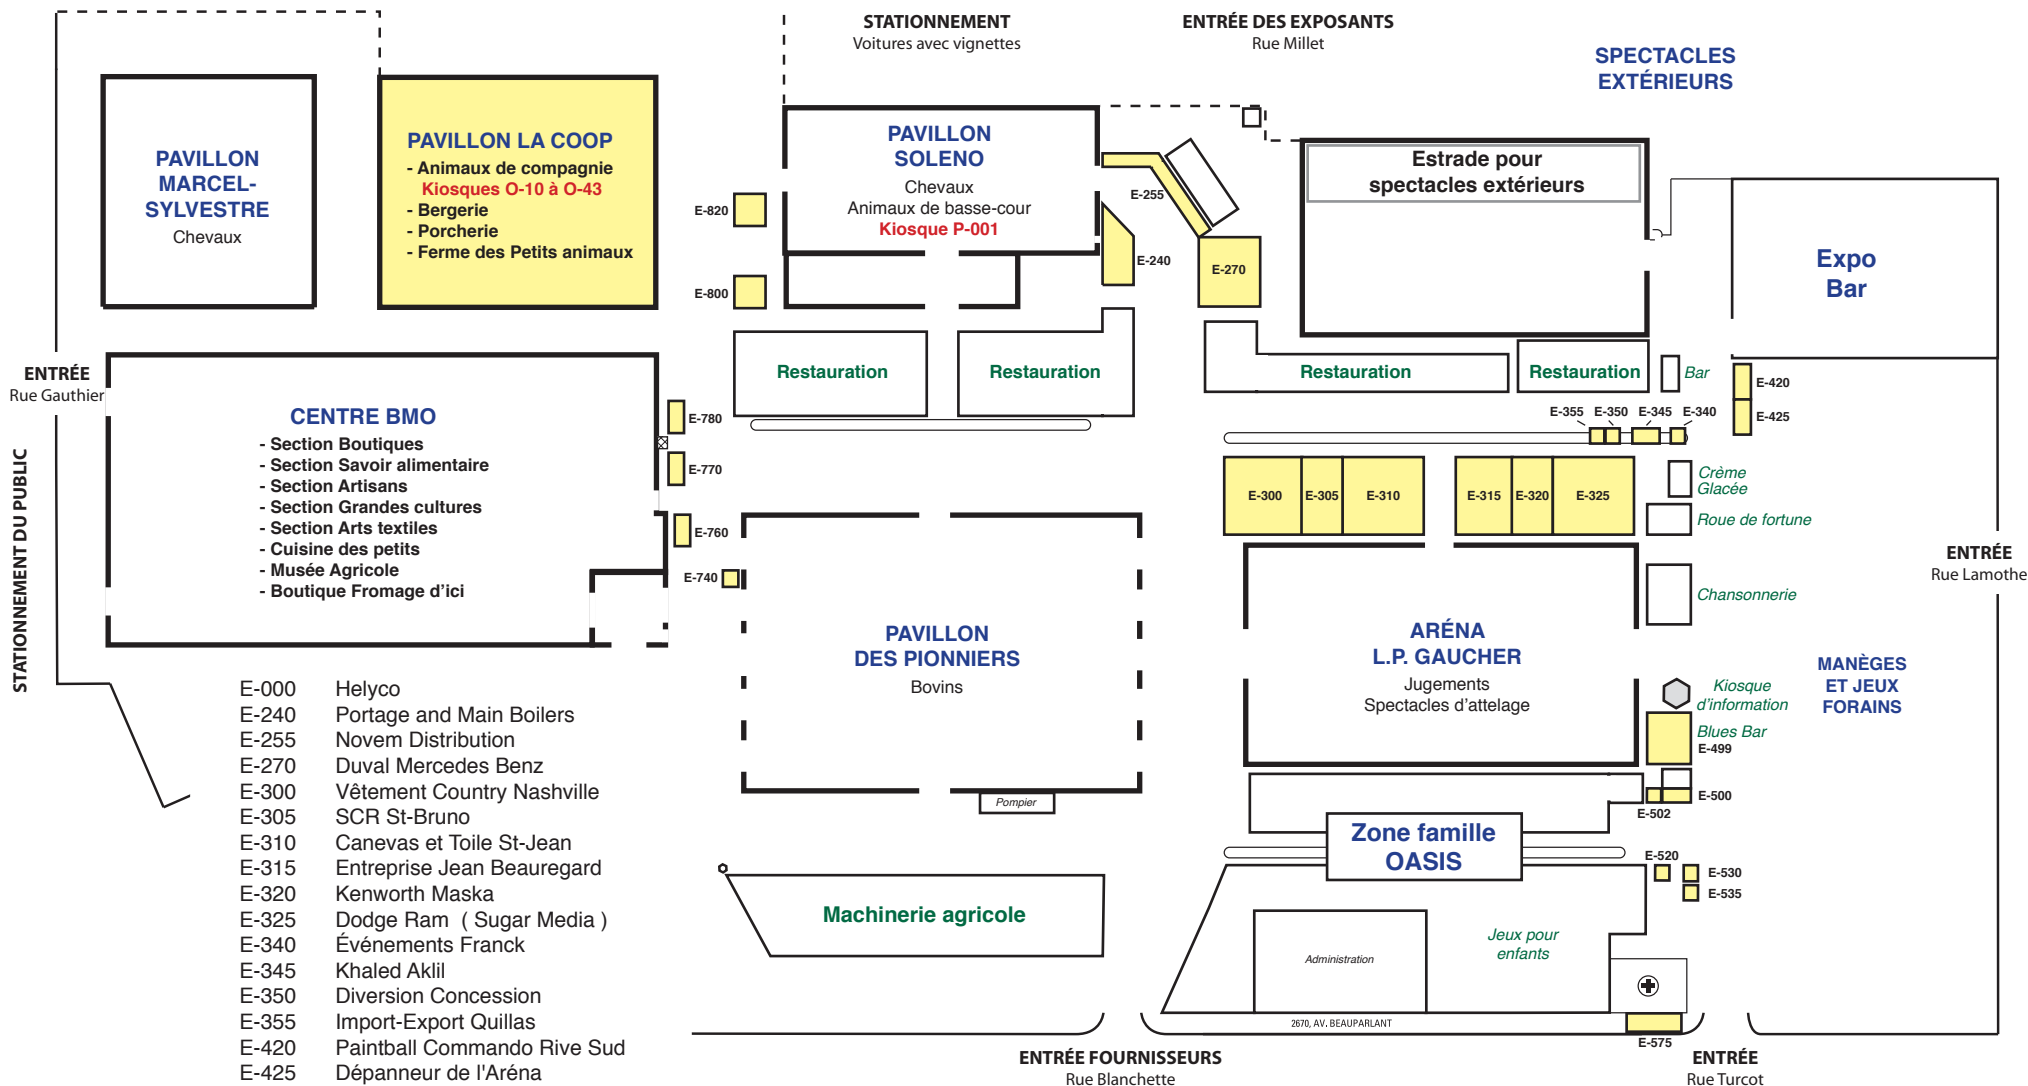

EXPO SAINT-HYACINTHE 2015 - EMPLACEMENTS EXTÉRIEURS

- E-000 Helyco
- E-240 Portage and Main Boilers
- E-255 Novem Distribution
- E-270 Duval Mercedes Benz
- E-300 Vêtement Country Nashville
- E-305 SCR St-Bruno
- E-310 Canevas et Toile St-Jean
- E-315 Entreprise Jean Beauregard
- E-320 Kenworth Maska
- E-325 Dodge Ram (Sugar Media)
- E-340 Événements Franck
- E-345 Khaled Akilil
- E-350 Diversion Concession
- E-355 Import-Export Quillas
- E-420 Paintball Commando Rive Sud
- E-425 Dépanneur de l'Aréna
- E-499 Caricaturiste Claude Caron
- E-500 Boutique D.Fanta-zi
- E-502-B Tourisme Prescott-Russell
- E-502-C Voyage Élite
- E-520 Miss Québec
- E-530 Vape en Liberté
- E-535 Sénégal Khewen
- E-575 Dodge Ram - Essai routier (Sugar Media)
- E-740 Esso Pierre Chouinard et Fils
- E-760 Lunettes Vic
- E-770 Normand Pion Fruits et Légumes
- E-780 Re-7 de Grand-Mère
- E-800 A & J.L. Bourgeois
- E-820 Forces Canadiennes, Commandant 34e Groupe Brigade du Canada