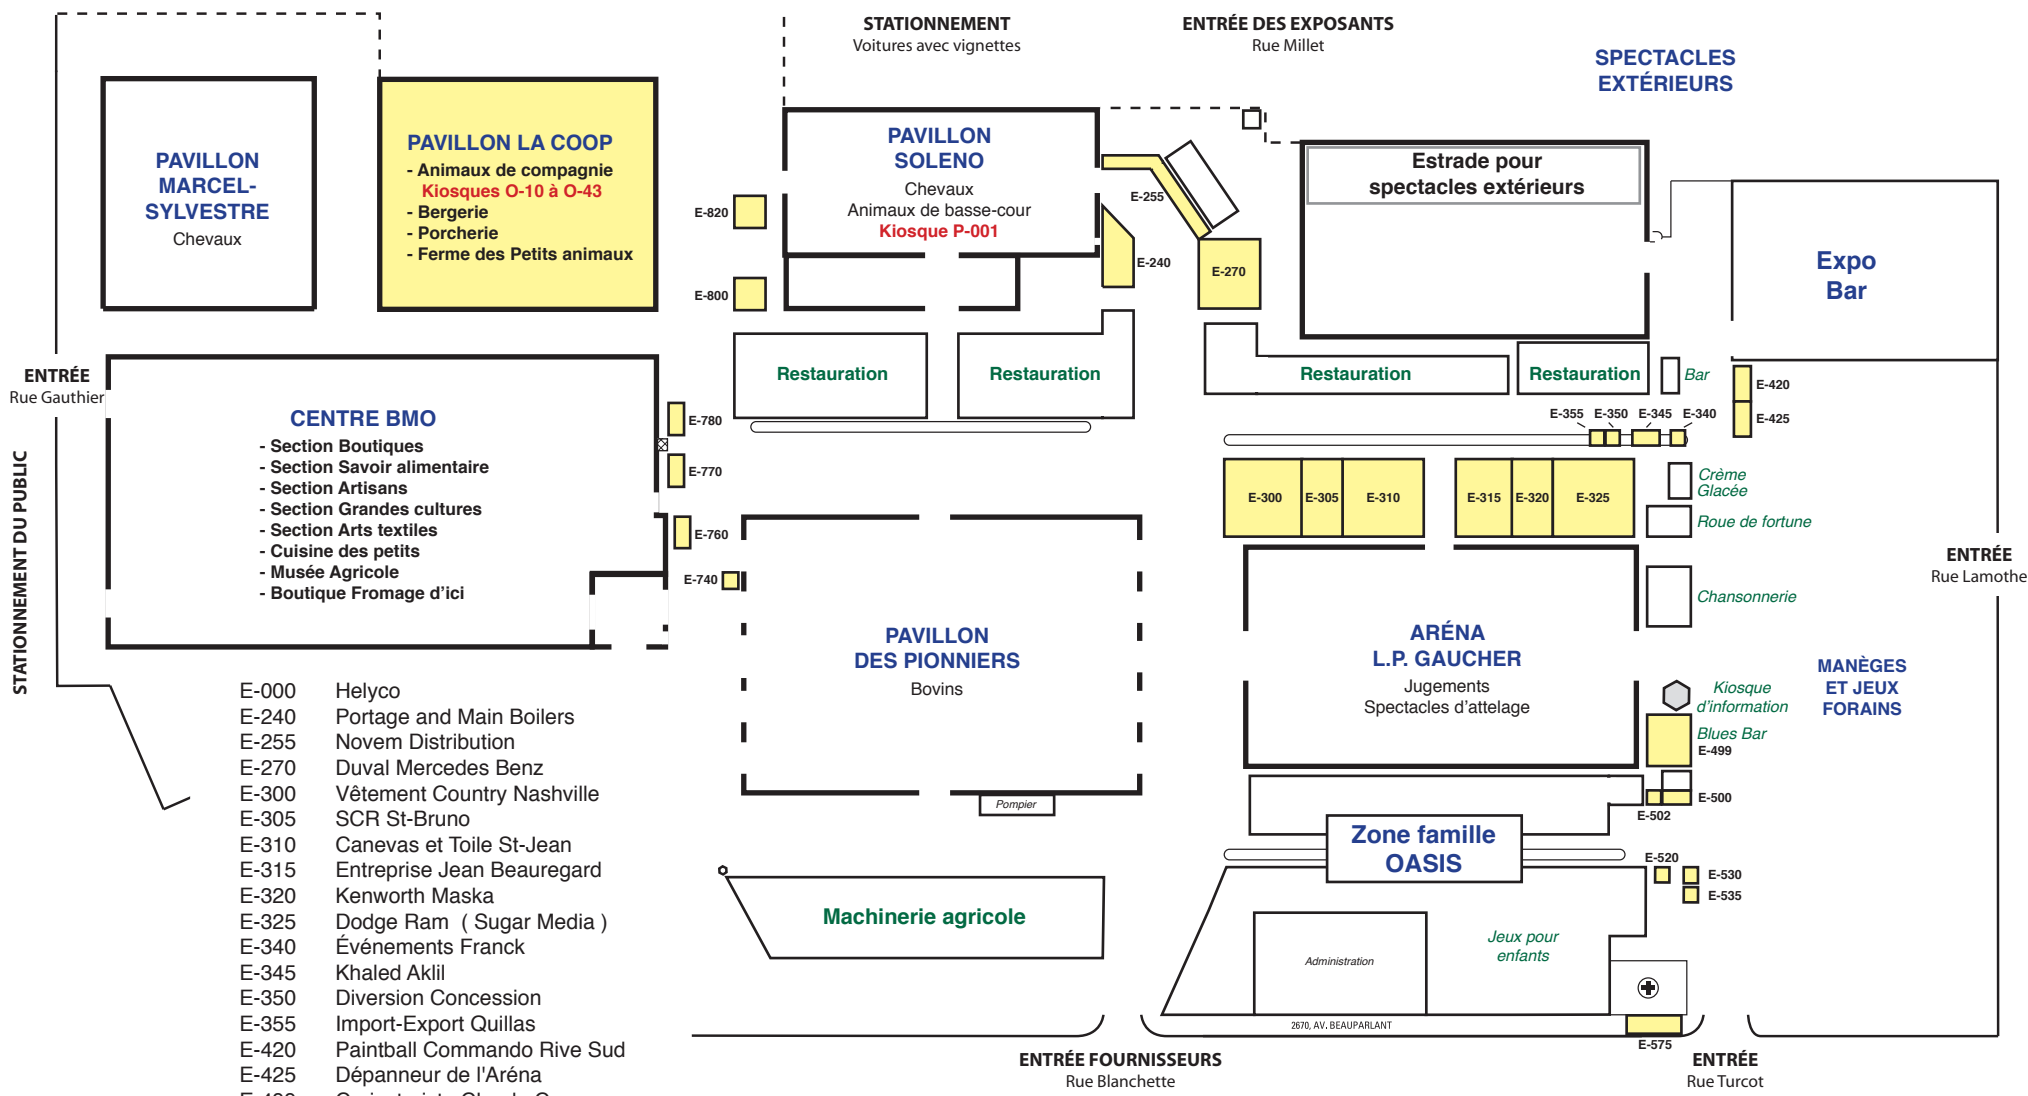

# EXPO SAINT-HYACINTHE 2015 - EMPLACEMENTS EXTÉRIEURS

- E-000 Helyco
- E-240 Portage and Main Boilers
- E-255 Novem Distribution
- E-270 Duval Mercedes Benz
- E-300 Vêtement Country Nashville
- E-305 SCR St-Bruno
- E-310 Canevas et Toile St-Jean
- E-315 Entreprise Jean Beauregard
- E-320 Kenworth Maska
- E-325 Dodge Ram ( Sugar Media )
- E-340 Événements Franck
- E-345 Khaled Akil
- E-350 Diversion Concession
- E-355 Import-Export Quillas
- E-420 Paintball Commando Rive Sud
- E-425 Dépanneur de l'Aréna
- E-499 Caricaturiste Claude Caron
- E-500 Boutique D.Fanta-zi
- E-502-B Tourisme Prescott-Russell
- E-502-C Voyage Élite
- E-520 Miss Québec
- E-530 Vape en Liberté
- E-535 Sénégal Khewen
- E-575 Dodge Ram - Essai routier ( Sugar Media )
- E-740 Esso Pierre Chouinard et Fils
- E-760 Lunettes Vic
- E-770 Normand Pion Fruits et Légumes
- E-780 Re-7 de Grand-Mère
- E-800 A & J.L. Bourgeois
- E-820 Forces Canadiennes, Commandant 34e Groupe Brigade du Canada